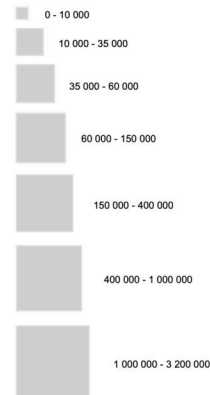

Le tissu cinématographique de la région Occitanie en 2019

AGENCE
POUR LE DEVELOPPEMENT
REGIONAL DU CINEMA
www.adrc-asso.org

Fréquentation en 2019

- Multiplexe
- Art et Essai
- Généraliste
- Multiplexe + Art et Essai
- Activité réduite (<28 sem et 78 séances par an)

Données statistiques

216 étab - 566 écrans - 99 191 fauteuils

17 637 477 entrées - IF : 2,52

215 993 724 entrées - IF : 3,22

Habitants par fauteuil : 59

Habitants par fauteuil : 58

Ratio écran pour 10 000 hab : 0,97

Ratio écran pour 10 000 hab : 0,92

5 845 102 habitants - densité : 80 hab/km²

66 992 699 habitants

densité : 122 hab/km²

(Données INSEE 2017)

(Données statistiques nationales)

OCCITANIE

CARTE ADRC
Données CNC 2019